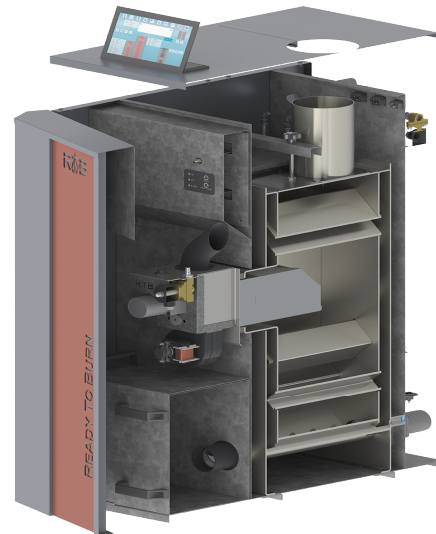

Tehnilised omadused ja kompleksus 10 kW

Võimsus	3.00-11.00 kW
Kasutegur nominaal võimsusel	93,90%
Kasutegur madalal võimsusel	90,50%
EN303-5:2012 Energiatõhususe klass	5
EN303-5:2012 Test raport	300-ELAB-2042
Juhtseadme versioon	V13
Laius, ainult katel	506 mm
Sügavus	509 mm
Kõrgus, ainult katel	1092 mm
Suitsugaaside toru läbimõõt	100 mm
Kaal	182 kg
Katla vee maht	36 L
Tuhavanni maht	31 L
Peale-tagasivoolu muhvid	¾"

Automaatika tugi vers. 13.0

LAN ühendus	Sisaldab
StokerCloud Monitooring	Sisaldab
Mobiilne telefoni APP	Sisaldab
Tarkvara uuendused üle Internet	Sisaldab
Välisõhu temperatuuri kompensaator	Sisaldab
Suitsugaasi temp.andur	Sisaldab
Pumba funktsiooni kontroll	Sisaldab
2 küttekontuuri, koos pumpade juhtimisega	Sisaldab
Nädapäevade, kellajaaja funktsioon katlale ja tarbeveele	Sisaldab
Tarbevee prioriteediventili juhtimine	Sisaldab
Häirete edastamine e-posti teel	Sisaldab
Katla suruõhu puhastus kompressoriga	Sisaldab

Põleti suruõhuga puhastus kompressoriga	Sisaldab
Madala müratasemega kompressor	Sisaldab
Tuha eraldus	Sisaldab
Tuhavann	Sisaldab

Lisaseadmed automaatika toega

Häirete edastamine SMS teel	*
Tarbevee prioriteedi ventiil+mootor	*
3-T ventiil+mootor (ilmakompensatsioon)	*
Läbivoolu arvesti	*
Tagasivoolu temperatuuri andur	*
Pelletite tasapinna andur	*
Vaakum transport süsteem	*
Põleti pöördhing	*

* Lisa seadmed

Tehnilised näitajad

Interneti ühendus. RTB kontrolleri saab automaatselt uuendada interneti kaudu. Katlasüsteemi töötamise infot on võimalik vaadata leheküljelt www.stokercloud.dk

Stokercloud.dk näitab teie küttesüsteemi asukohta kaardil "nööpnõelaga".