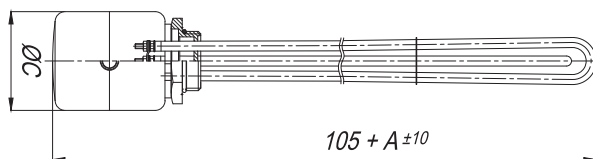

Trofazni električni grejač bafera, sanitarnih bojlera velike zapremine i toplotnih pumpi R6/4" bez integrisanog termoregulatora

/ Immersion heating elements with external regulation
 / Backup heating elements with external regulation
 / Погружные нагревательные элементы с внешним регулированием

IP44

Šifra/Code	V	W	Material	A (mm)	B (mm)	C (mm)	Φ (mm)		
IEGBVZ300	3x230	3000	SS316L	210	/	80	8,1	R 6/4"	G 11/2"
IEGBVZ301	3x230	4500	SS316L	320	/	80	8,1	R 6/4"	G 11/2"
IEGBVZ302	3x230	6000	SS316L	410	/	80	8,1	R 6/4"	G 11/2"
IEGBVZ303	3x400	7500	SS316L	590	/	80	8,1	R 6/4"	G 11/2"
IEGBVZ304	230	6000	SS316L	505	/	80	8,1	R 6/4"	G 11/2"