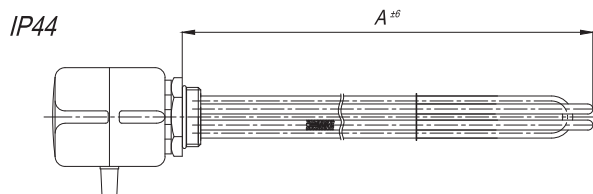

Trofazni električni grejač bafera, sanitarnih bojlera velike zapremine i toplotnih pumpi R6/4" bez integrisanog termoregulatora

/ Immersion heating elements with external regulation
 / Backup heating elements with external regulation
 / Погружные нагревательные элементы с внешним регулированием

IP44

Šifra/Code	V	W	Material	A (mm)	B (mm)	C (mm)	Φ (mm)		
IEGBVZ300	3x230	3000	SS316L	210	/	80	8,1	R 6/4"	G 11/2"
IEGBVZ301	3x230	4500	SS316L	320	/	80	8,1	R 6/4"	G 11/2"
IEGBVZ302	3x230	6000	SS316L	410	/	80	8,1	R 6/4"	G 11/2"
IEGBVZ303	3x400	7500	SS316L	590	/	80	8,1	R 6/4"	G 11/2"
IEGBVZ304	230	6000	SS316L	505	/	80	8,1	R 6/4"	G 11/2"