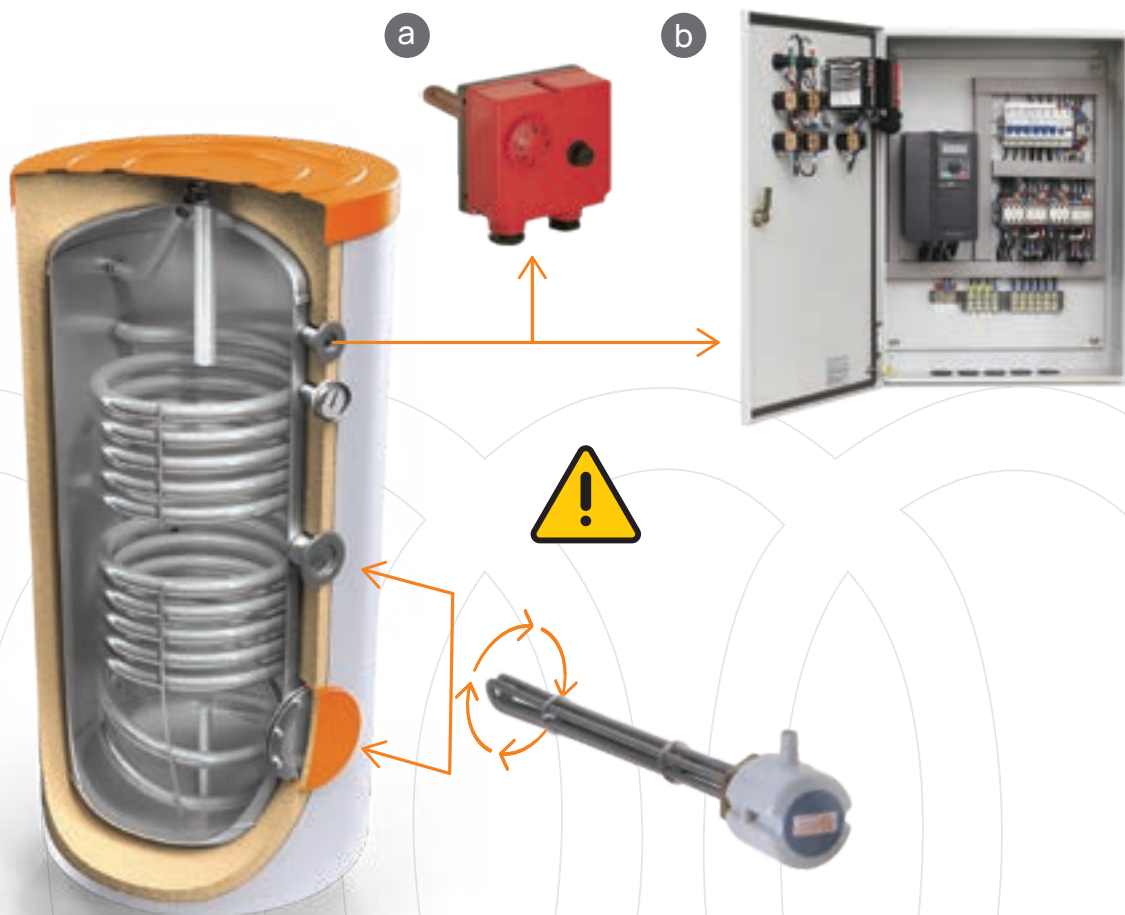

Trofazni električni grejač bafera, sanitarnih bojlera velike zapremine i toplotnih pumpi R6/4" bez integrisanog termoregulatora

/ Immersion heating elements with external regulation
 / Backup heating elements with external regulation
 / Погружные нагревательные элементы с внешним регулированием

IP44

Šifra/Code	V	W	Material	A (mm)	B (mm)	C (mm)	Φ (mm)		
IEGBVZ300	3x230	3000	SS316L	210	/	80	8,1	R 6/4"	G 11/2"
IEGBVZ301	3x230	4500	SS316L	320	/	80	8,1	R 6/4"	G 11/2"
IEGBVZ302	3x230	6000	SS316L	410	/	80	8,1	R 6/4"	G 11/2"
IEGBVZ303	3x400	7500	SS316L	590	/	80	8,1	R 6/4"	G 11/2"
IEGBVZ304	230	6000	SS316L	505	/	80	8,1	R 6/4"	G 11/2"